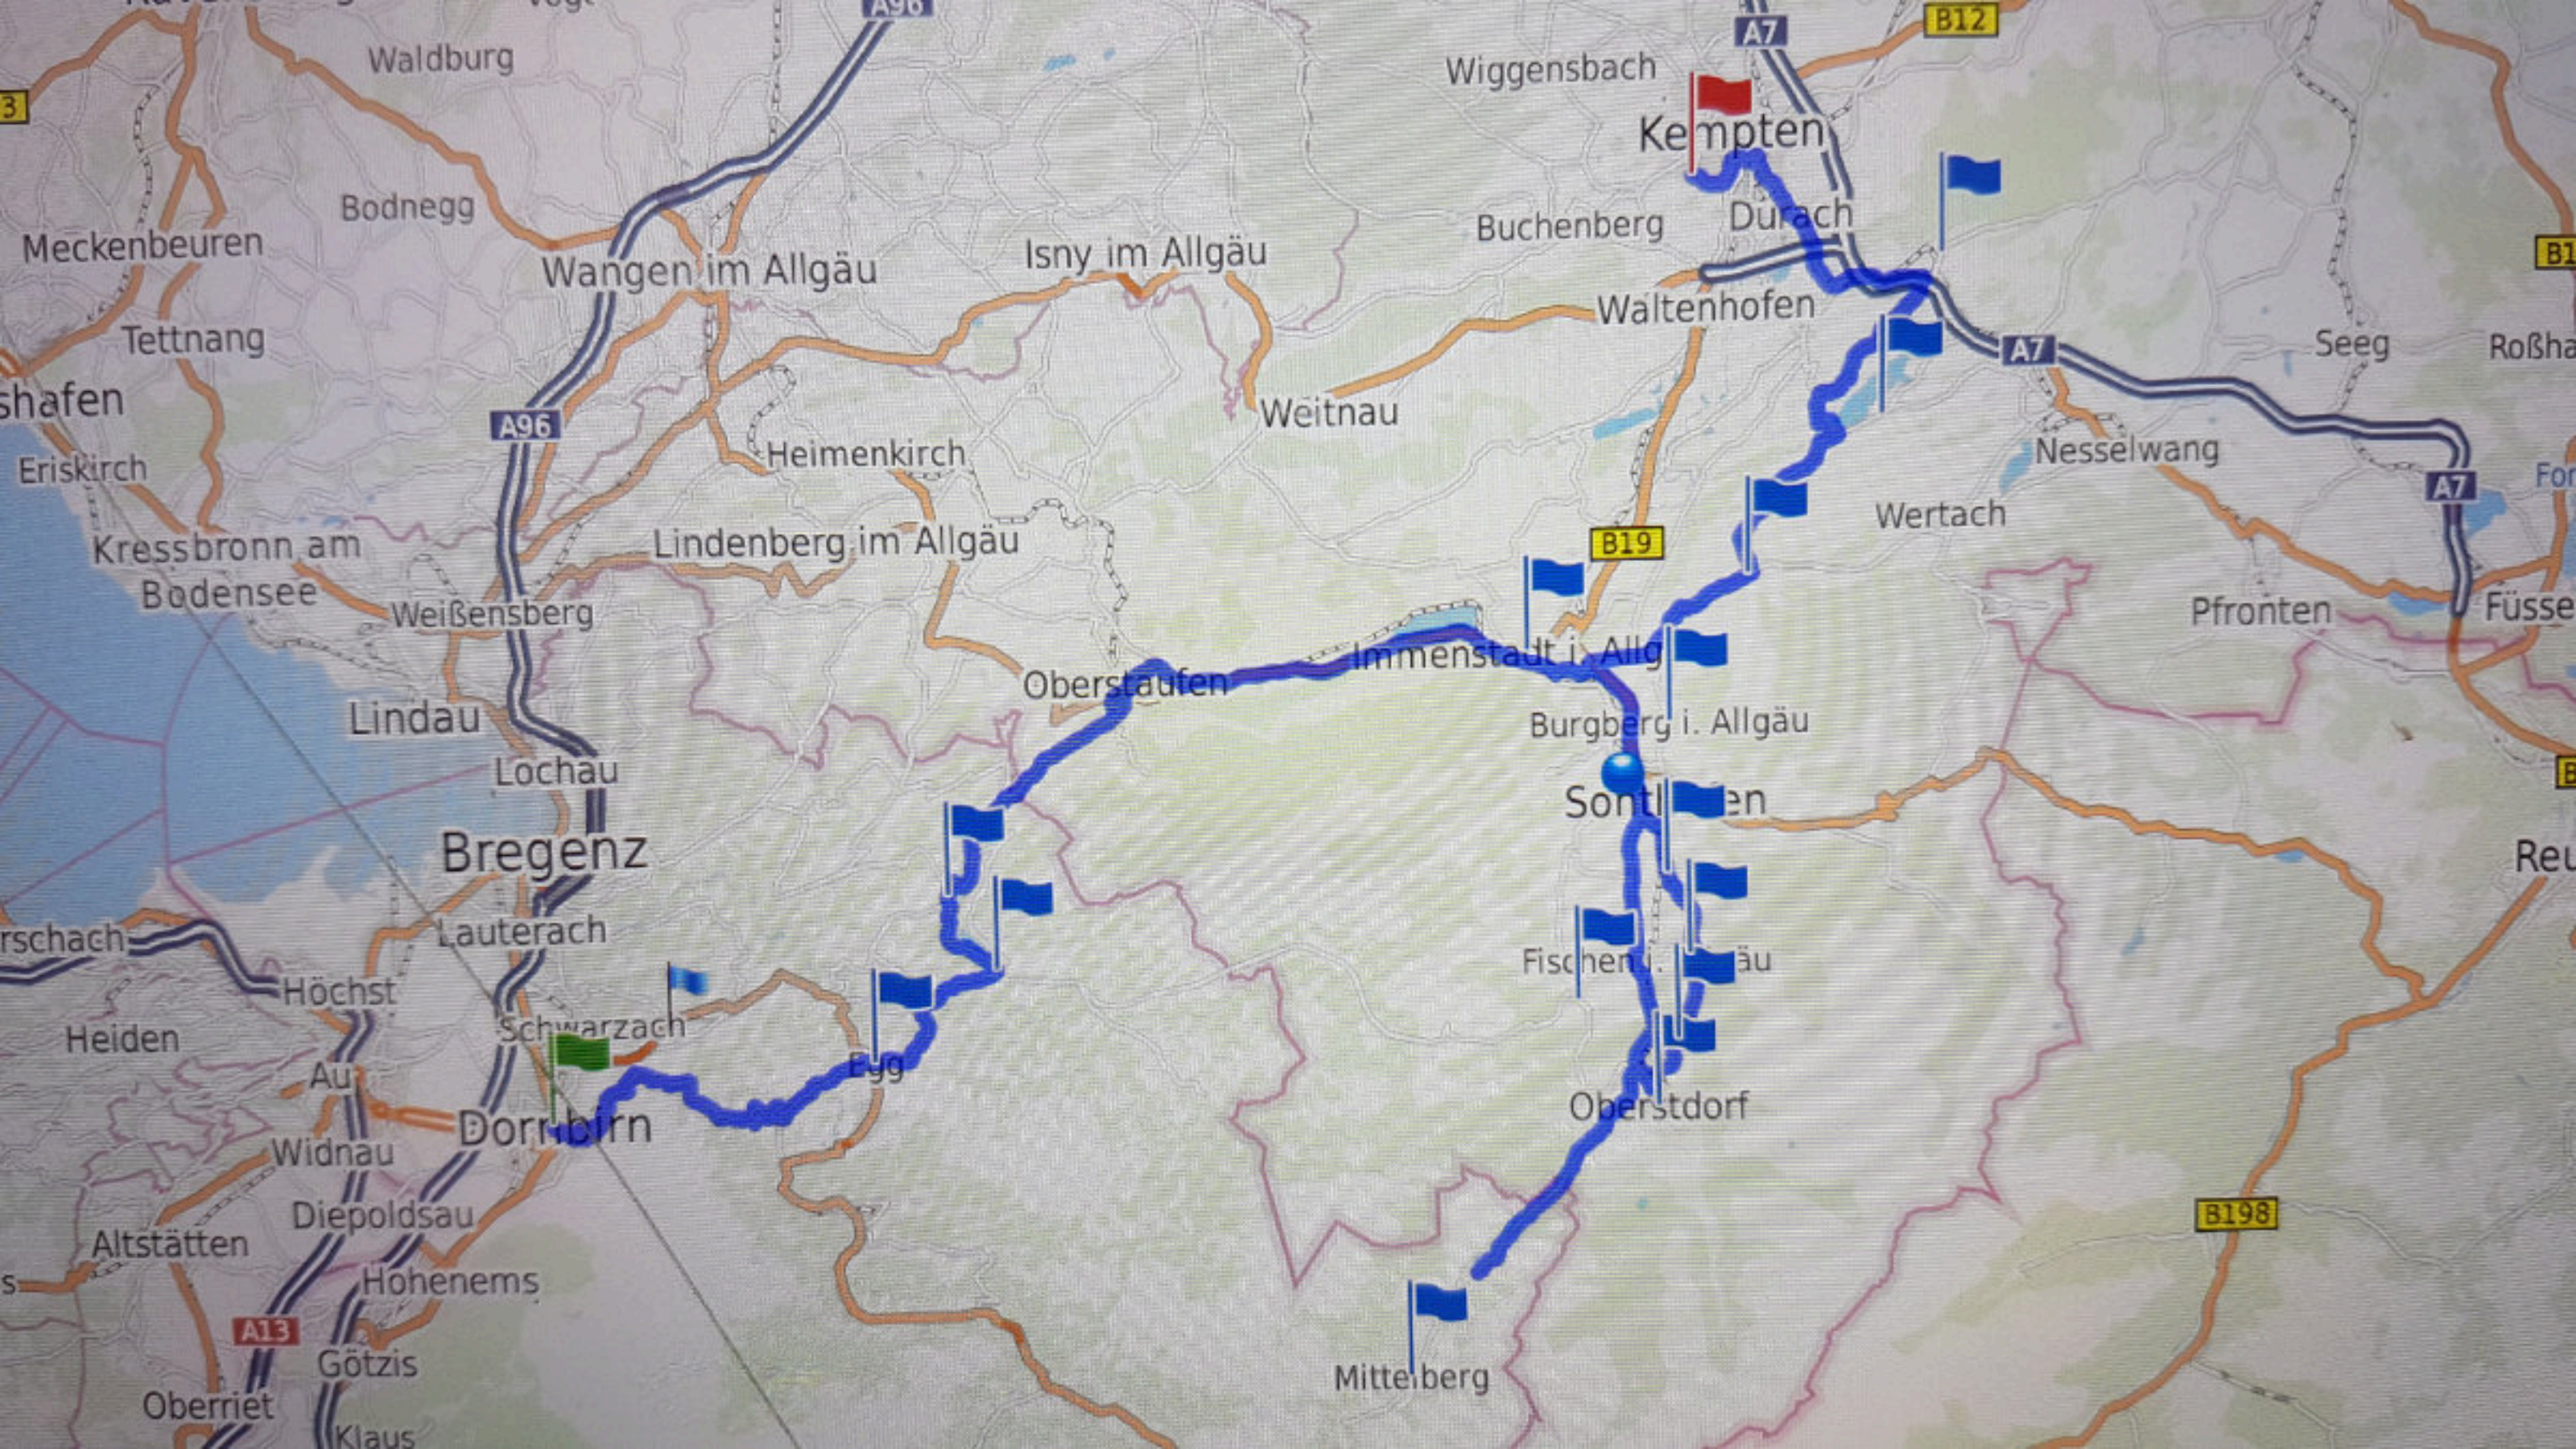

Aufgrund des Coronavirus (COVID-19) ist das Tragen einer Gesichtsmaske in allen Aufenthaltsbereichen in Innenräumen verpflichtend.

[Mehr erfahren](#)

## Hotel Waldhorn

Steufzgen 80, 87435 Kempten, Deutschland – [Tolle Lage](#) – [Karte anzeigen](#)

Reservieren

Wir bieten den gleichen Preis

Sehr gut **8,5**

552 Bewertungen

Schönes Restaurant, leckeres Frühstück und Abendessen, viele Parkplätze vorhanden, gute Lage des Hotels. Direkter Wanderweg am Hotel sowie viele Ausflugsziele in ...

Tabea Deutschland

Hotelpersonal

9,3

Wangen im Allgäu

Argenbühl

Isny im Allgäu

Buchenberg

Durach

Görisried

Hergatz

Gestratz

Maierhöfen

Waltenhofen

Rückholz

B12

Heimenkirch