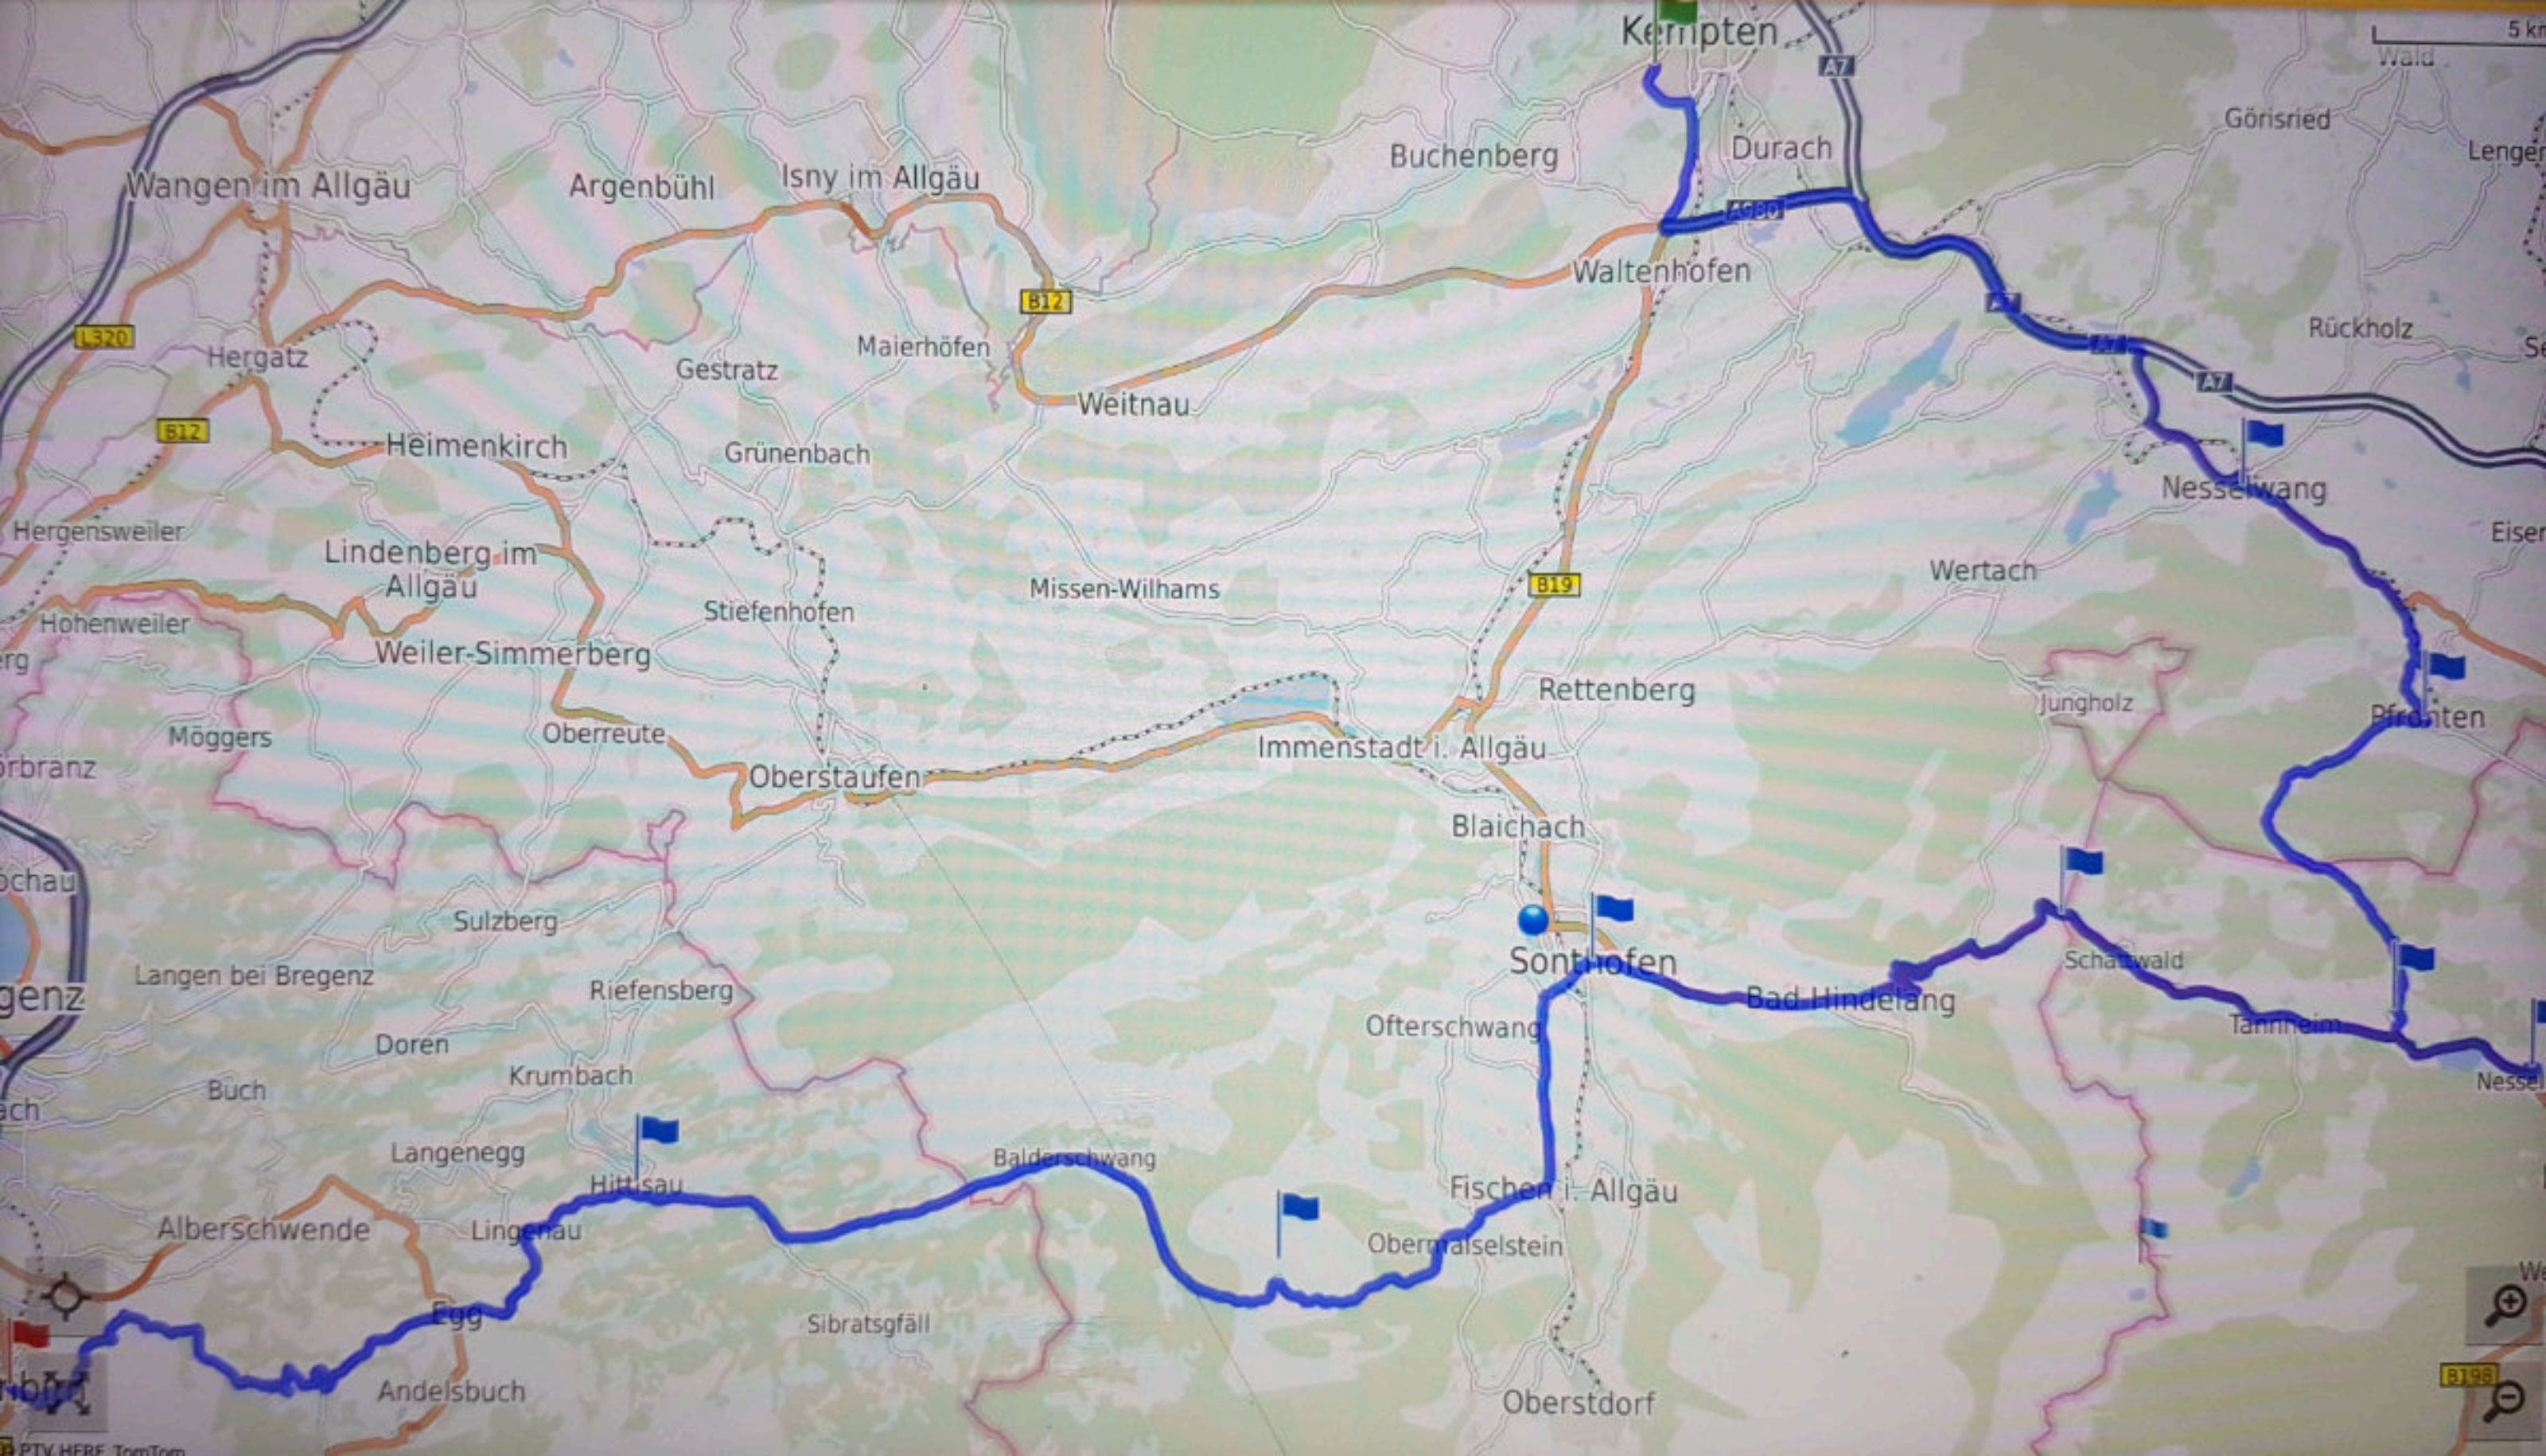

Aufgrund des Coronavirus (COVID-19) ist das Tragen einer Gesichtsmaske in allen Aufenthaltsbereichen in Innenräumen verpflichtend.

[Mehr erfahren](#)

Tabea Deutschland

Hotelpersonal

9,3

Wangen im Allgäu

Argenbühl

Isny im Allgäu

Buchenberg

Durach

Görisried

Hergatz

Gestratz

Maierhöfen

Waltenhofen

Rückholz

B12

Heimenkirch

Hohenweiler

Weiler-Simmerberg

Oberreute

B19

Rettenberg

Jungholz

Pfronten

Möggers